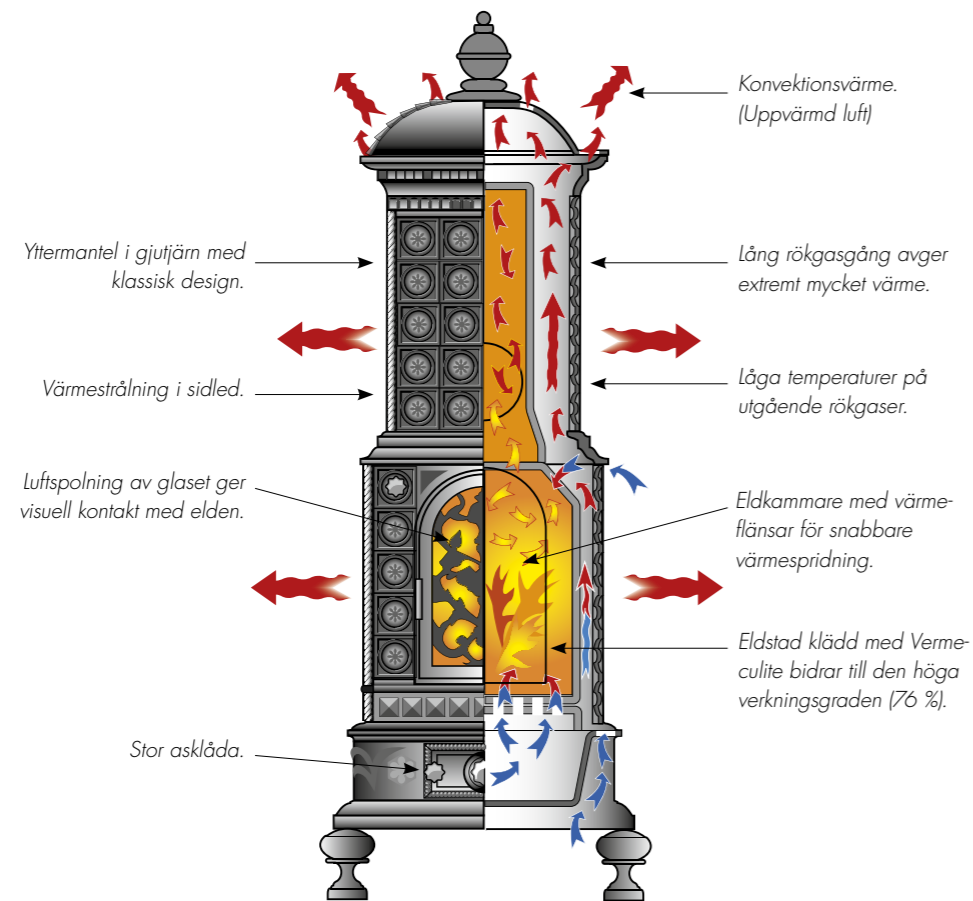

Royal Viking

Royal Viking – 150-åring i nyproduktion. 1800-talet var nystilarnas århundrade och kring seklets mitt levde nyklassicismen och romantiken sida vid sida och inspirerade till nya former. Samtidigt gjorde industrialismen sitt intåg. Mitt i denna kreativa tid då hantverkarskunnandet stod på sin höjd skapades denna "kungen bland svenska gjutjärnskaminer".

Den stålligt ornamenterade ytermanteln av gjutjärn är helt intakt med originaldesignen. Inuti finns senaste tekniken. En gedigen och sinnrik konstruktion som ger Royal Viking

hela 76 procent verkningsgrad och mycket stor värmeavgivande yta.

Värmen från rökgaserna tillvaratas maximalt genom en extra lång rökgång och sprids effektivt. Dels som strålningsvärme och dels genom att luften kan cirkulera mellan kaminens väggar och strömma ut. Gjutgodsets höga värmelagringsförmåga ger lång och härlig eftervärme.

Önskar du en kamin som blir kronan på verket i ditt hem har du en varm, pålitlig och trogen vän i Royal Viking.