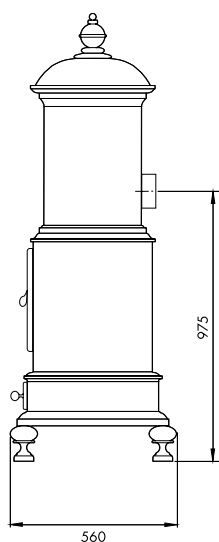

#### Rökrör

125 mm i diameter.  
Finns i olika längder.

### Tekniska data

Effekt (kW)	5–10
Nominell effekt (kW)	7
Uppvärmningsyta (m <sup>2</sup> )	40–120
Verkningsgrad (%)	76
Vikt (kg)	280
Storlek (HxBxD mm)	1 670x560x560

Eldstadsmått (HxBxD mm)	390x280x325
Vedlängd (max mm)	325
Eldstadsöppning (HxB mm)	360x200
Typ- & miljögodkänd	0074/05
Anslutningsalternativ bak (H cc, mm)	975
Garanti (gäller ej glas och utbytbara eldstadsdetaljer)	10 år

### Måttskiss, mm

Vy framifrån

Vy från sidan