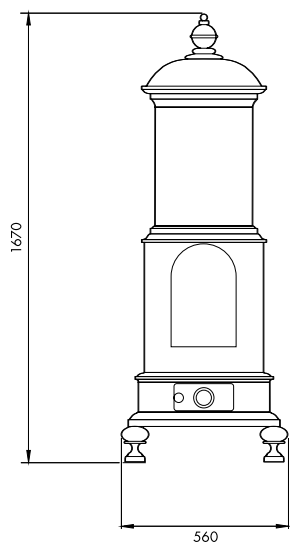

#### Rökrör

125 mm i diameter.  
Finns i olika längder.

### Tekniska data

Effekt (kW)	5–10
Nominell effekt (kW)	7
Uppvärmningsyta (m <sup>2</sup> )	40–120
Verkningsgrad (%)	76
Vikt (kg)	280
Storlek (HxBxD mm)	1 670x560x560

Eldstadsmått (HxBxD mm)	390x280x325
Vedlängd (max mm)	325
Eldstadsöppning (HxB mm)	360x200
Typ- & miljögodkänd	0074/05
Anslutningsalternativ bak (H cc, mm)	975
Garanti (gäller ej glas och utbytbara eldstadsdetaljer)	10 år

### Måttskiss, mm

Vy framifrån

Vy från sidan